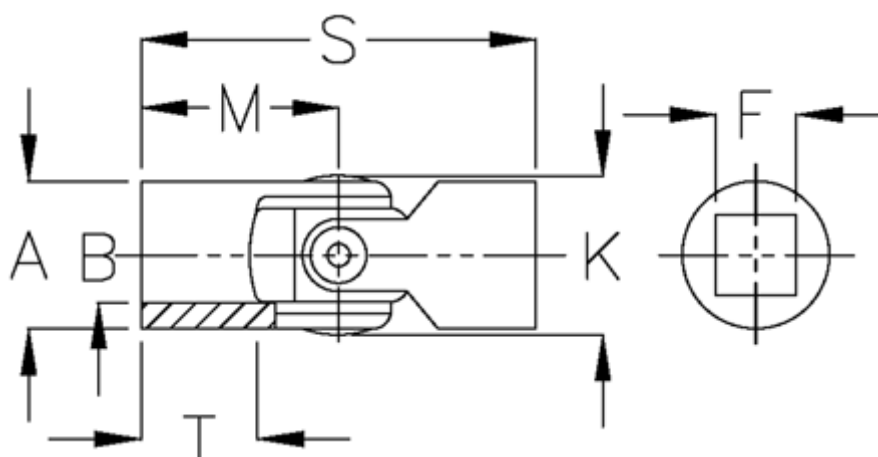

Varenummer: 07716414

Beskrivelse: Enkelt krydsled med glideleje, kort udg  
0.716.414

## Mål

A	= 16
F	= 6
K	= 17.5
M	= 20.0
MD max. Nm	= 8
s	= 40
T	= 11